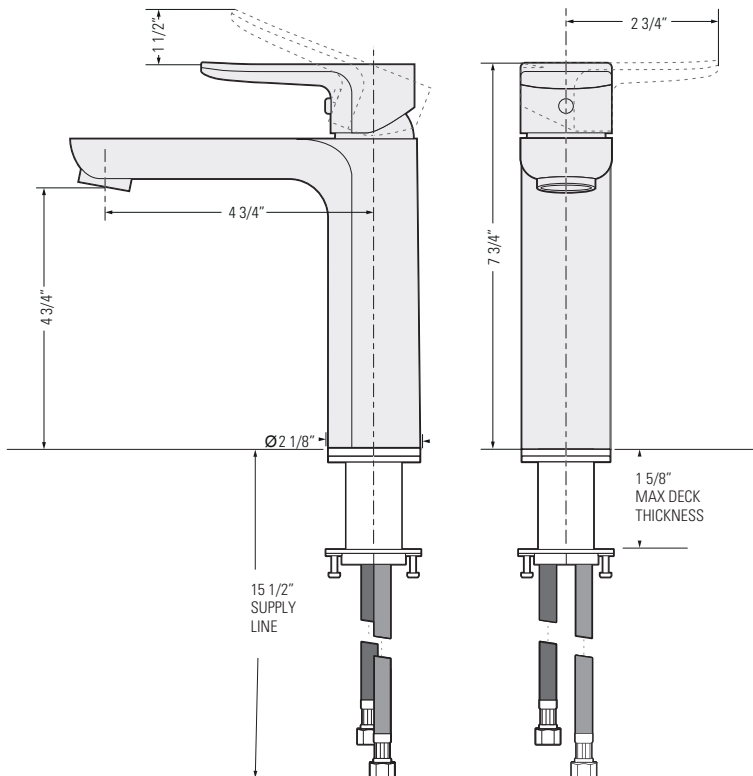

BRUSHED CHAMPAGNE GOLD
GBF881
 OR CHAMPAGNE BROSSÉ

ALMA

VANITY FAUCET WITH CAST SPOUT

Robinet De Cuisine Avec
 Bec Coulé

DIMENSIONS

Weight/Poids: 3 lbs
 Do not scale / Pas à l'échelle

FEATURES

Intuitive single-handle lever
 Rust-proof internals
 Ceramic cartridge
 Includes pop-up strainer

FLOW

4.5 L/min (1.2 gal/min) at 60psi
 Direct Flow

INSTALLATION

Counter Gasket
 Lock Clamp and Nut
 Ø1 3/8" Hole Required

WARRANTY

PEARL® Faucet Limited Lifetime
 Warranty (See website for details)
 5 year commercial

STANDARDS

IAPMO (cUPC)
 CSA B125
 ASME A112.18.1
 ADA for lever handle

FONCTIONNALITÉS

Levier intuitif à une poignée
 Internes antirouille
 Cartouches en céramique
 Crépine inclus

COURANT

4.5 L/min (1.2 gal/min) à 60psi
 Flux direct

INSTALLATION

Joint de comptoir
 Serrure de serrage et écrou
 Troue de Ø1 3/8" réquise

GARANTIE

PEARL® Faucet Limited Lifetime
 Warranty (Visite le site web pour
 plus de détails)
 5 ans commercial

STANDARDS