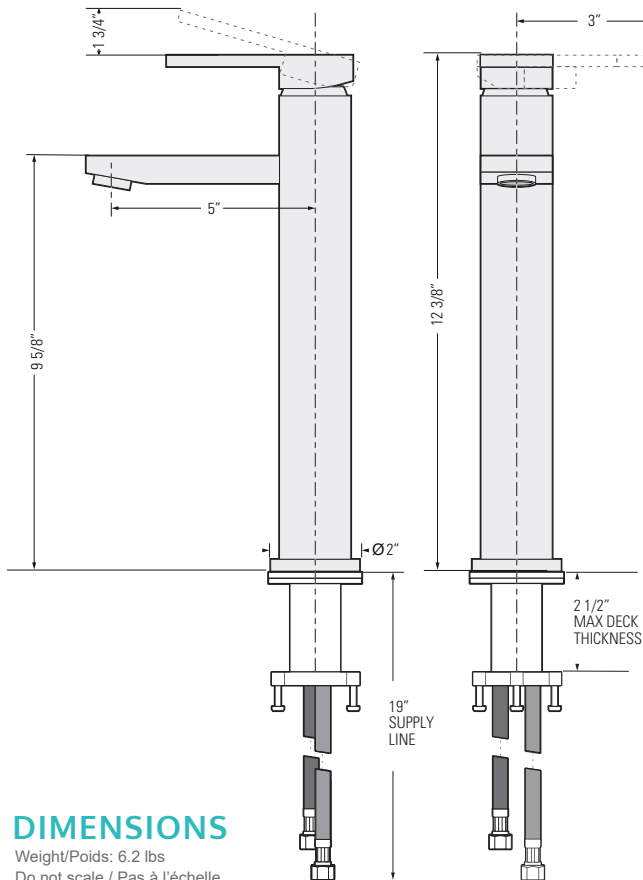

### DIMENSIONS

Weight/Poids: 6.2 lbs  
Do not scale / Pas à l'échelle

### INSTALLATION

Counter Gasket  
Lock Clamp and Nut  
Ø1 3/8" Hole Required