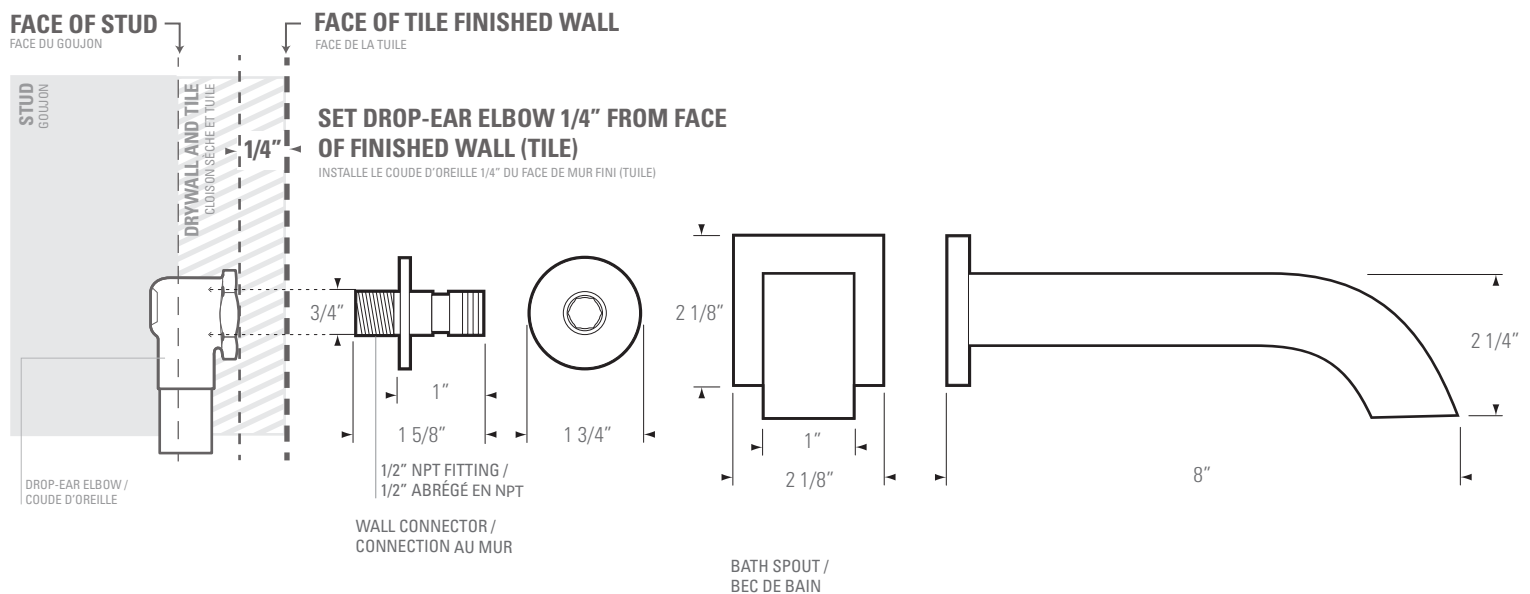

## DESCRIPTION

Bec de bain  
Connection au mur  
Cartouche en céramique  
Vanne à pression équilibrée

## INSTALLATION

Drop-ear Elbow required where applicable  
Install 1/4" from face of finished wall (tile)  
1/2" NPT fitting

## INSTALLATION

Coude d'oreille requis si applicable  
Installer 1/4" de la face du mur fini (tuile)  
1/2" abrégé en NPT

## DIMENSIONS