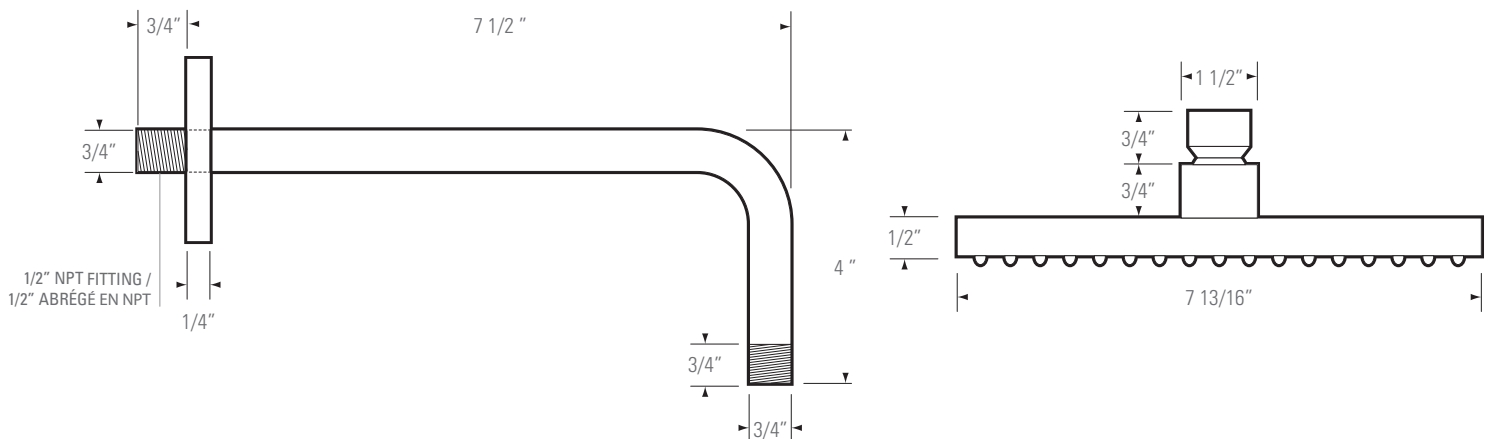

ETHAN SHOWER HEAD

POMME DE DOUCHE

GBBESH

DESCRIPTION

Adjustable shower head
L pipe
Base plate
Ceramic cartridge
Pressure balanced valve
Max Flow: 7.5 L/min (2.0 Gal/min)

INSTALLATION

Drop-ear Elbow required where applicable
1/2" NPT fitting

FINISHES

Chrome Finish

DESCRIPTION

Pomme de douche réglable
Pipe L
Plaque de base
Cartouche en céramique
Vanne à pression équilibrée
Courant max: 7.5 L/min (2.0 Gal/min)

INSTALLATION

Coude d'oreille requis si applicable
1/2" abrégé en NPT

FINITION

Finition chromée

DIMENSIONS

SHOWER HEAD /
POMME DE DOUCHE

ETHAN SINGLE DIVERTER

DÉVIATEUR UNIQUE ETHAN

GBBEC1

DESCRIPTION

Brass rough-in single diverter
Pressure balance valves
Ceramic cartridge
Temperature control lever
Base plate

DESCRIPTION

Déviateur unique en laiton
Vannes d'équilibrage de pression
Cartouche en céramique
Levier de contrôle de la température
Plaque de base