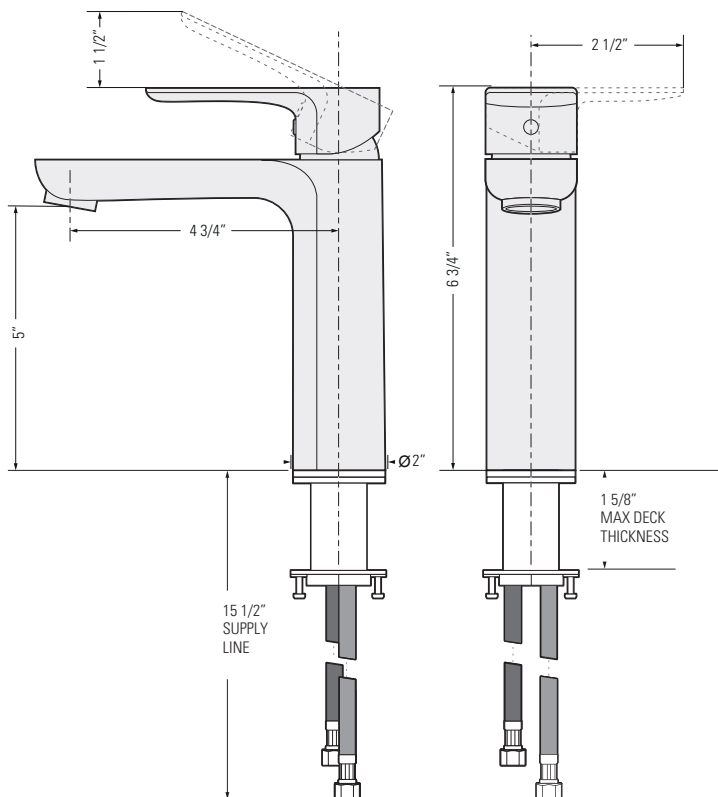

## VANITY FAUCET WITH CAST SPOUT

Robinet De Cuisine Avec  
Bec Coulé

### DIMENSIONS

Weight/Poids: 3 lbs  
Do not scale / Pas à l'échelle

### INSTALLATION

Counter Gasket  
Lock Clamp and Nut  
Ø1 3/8" Hole Required