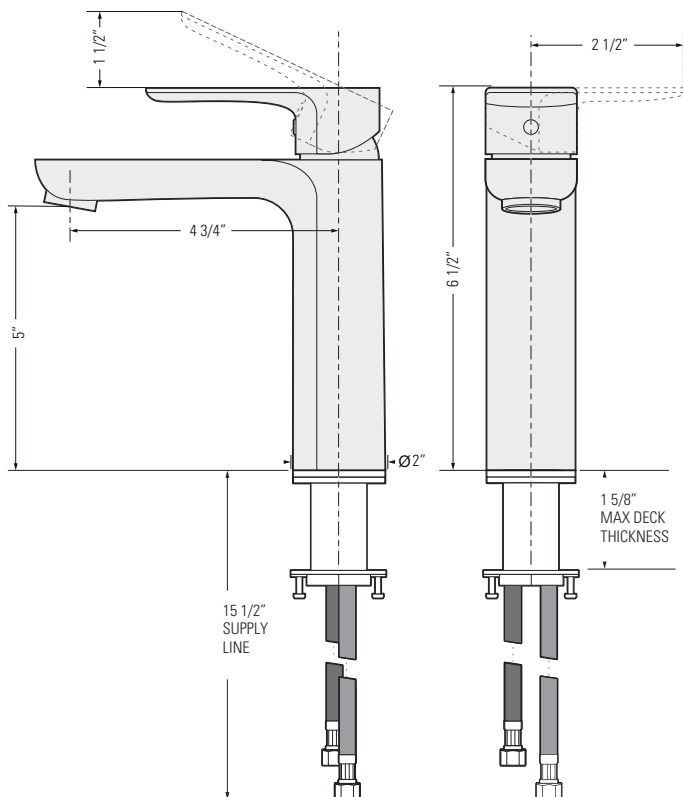

CHROME
GBF824
CHROME

JULIA

VANITY FAUCET WITH CAST SPOUT

Robinet De Cuisine Avec
Jet Variable Extractible

DIMENSIONS

Weight/Poids: 3.0 lbs
Do not scale / Pas à l'échelle

FEATURES

Intuitive single-handle lever
Rust-proof internals
Ceramic cartridge
Includes pop-up strainer

FLOW

4.5 L/min (1.2 gal/min) at 60psi
Direct Flow

INSTALLATION

Counter Gasket
Lock Clamp and Nut
Ø1 3/8" Hole Required

WARRANTY

PEARL® Faucet Limited Lifetime
Warranty (See website for details)
5 year commercial

STANDARDS

IAPMO (cUPC)
CSA B125
ASME A112.18.1
ADA for lever handle

FONCTIONNALITÉS

Levier intuitif à une poignée
Internes antirouille
Cartouches en céramique
Crépine inclus

COURANT

4.5 L/min (1.2 gal/min) à 60psi
Flux direct

INSTALLATION

Joint de comptoir
Serrure de serrage et écrou
Troue de Ø1 3/8" réquise

GARANTIE

PEARL® Faucet Limited Lifetime
Warranty (Visite le site web pour
plus de détails)
5 ans commercial

STANDARDS

IAPMO (cUPC)
CSA B125
ASME A112.18.1
ADA pour levier