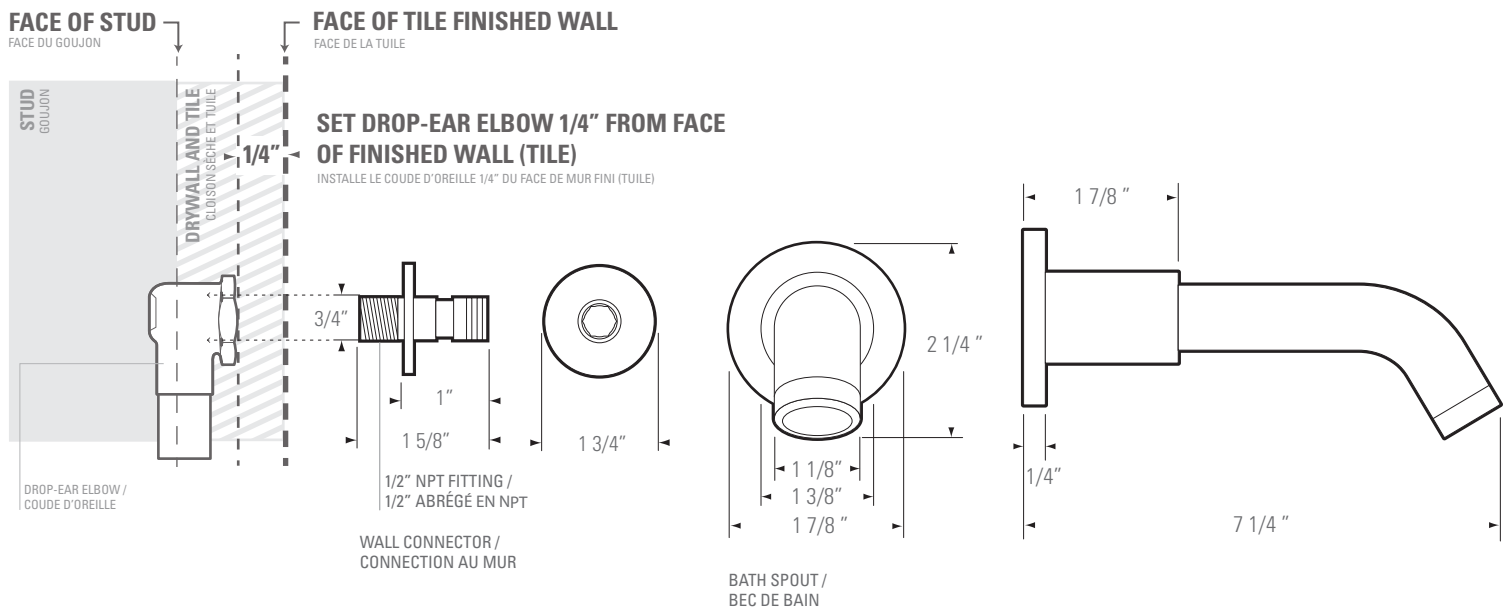

MADISON BATH SPOUT

BEC DE BAIN MADISON

GBBMSP

DESCRIPTION

Bath spout
Wall connector
Ceramic cartridge
Pressure balanced valve

DESCRIPTION

Bec de bain
Connection au mur
Cartouche en céramique
Vanne à pression équilibrée

INSTALLATION

Drop-ear Elbow required where applicable
Install 1/4" from face of finished wall (tile)
1/2" NPT fitting

INSTALLATION

Coude d'oreille requis si applicable
Installer 1/4" de la face du mur fini (tuile)
1/2" abrégé en NPT

FINISHES

Chrome Finish

FINITION

Finition chromée

DIMENSIONS

MADISON SINGLE DIVERTER

DÉVIATEUR UNIQUE MADISON
GBBMC1

DESCRIPTION

Brass rough-in single diverter
Pressure balance valves
Ceramic cartridge
Temperature control lever
Base plate

DESCRIPTION

Déviateur unique en laiton
Vannes d'équilibrage de pression
Cartouche en céramique
Levier de contrôle de la température
Plaque de base