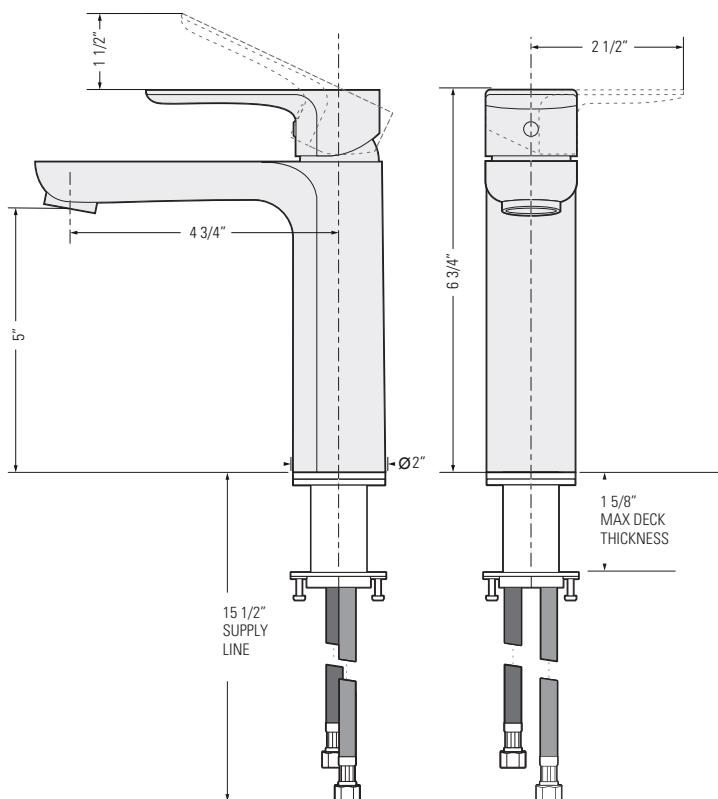

MATTE BLACK
GBF894
NOIR MAT

MIRREN

VANITY FAUCET WITH CAST SPOUT

Robinet De Cuisine Avec
Bec Coulé

DIMENSIONS

Weight/Poids: 3 lbs
Do not scale / Pas à l'échelle

FEATURES

Intuitive single-handle lever
Rust-proof internals
Ceramic cartridge
Includes pop-up strainer

FLOW

4.5 L/min (1.2 gal/min) at 60psi
Direct Flow

INSTALLATION

Counter Gasket
Lock Clamp and Nut
Ø1 3/8" Hole Required

WARRANTY

PEARL® Faucet Limited Lifetime
Warranty (See website for details)
5 year commercial

STANDARDS

IAPMO (cUPC)
CSA B125
ASME A112.18.1
ADA for lever handle

FONCTIONNALITÉS

Levier intuitif à une poignée
Internes antirouille
Cartouches en céramique
Crépine inclus

COURANT

4.5 L/min (1.2 gal/min) à 60psi
Flux direct

INSTALLATION

Joint de comptoir
Serrure de serrage et écrou
Troue de Ø1 3/8" réquise

GARANTIE

PEARL® Faucet Limited Lifetime
Warranty (Visite le site web pour
plus de détails)
5 ans commercial

STANDARDS

IAPMO (cUPC)
CSA B125
ASME A112.18.1
ADA pour levier