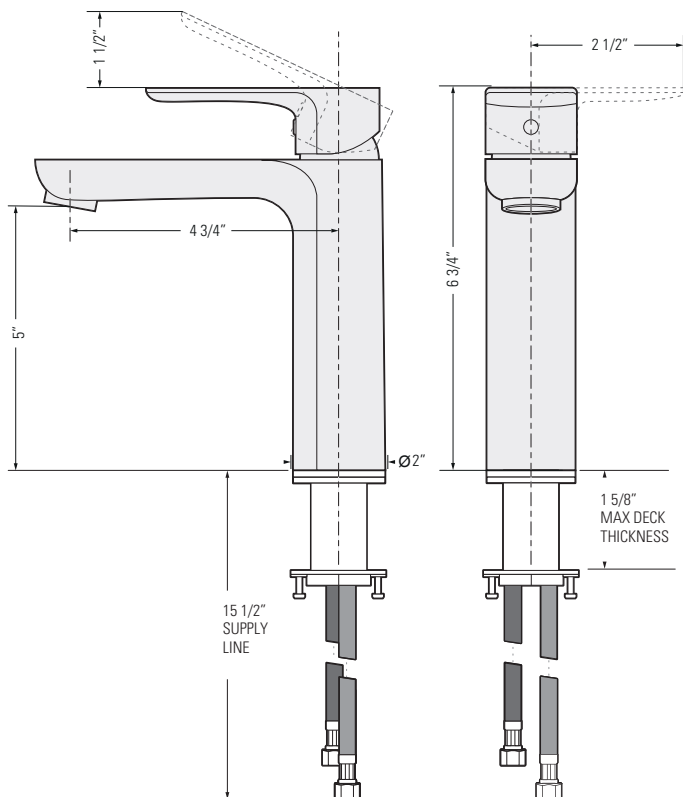

CHROME AND METRO WHITE
GBF841
 CHROME ET BLANC DU MÉTRO

RACHAEL

VANITY FAUCET WITH CAST SPOUT

Robinet De Cuisine Avec
 Bec Coulé

DIMENSIONS

Weight/Poids: 3.5 lbs
 Do not scale / Pas à l'échelle

FEATURES

Intuitive single-handle lever
 Rust-proof internals
 Ceramic cartridge
 Includes pop-up strainer

FLOW

4.5 L/min (1.2 gal/min) at 60psi
 Direct Flow

INSTALLATION

Counter Gasket
 Lock Clamp and Nut
 Ø1 3/8" Hole Required

WARRANTY

PEARL® Faucet Limited Lifetime
 Warranty (See website for details)
 5 year commercial

STANDARDS

IAPMO (cUPC)
 CSA B125
 ASME A112.18.1
 ADA for lever handle

FONCTIONNALITÉS

Levier intuitif à une poignée
 Internes antirouille
 Cartouches en céramique
 Crépine inclus

COURANT

4.5 L/min (1.2 gal/min) à 60psi
 Flux direct

INSTALLATION

Joint de comptoir
 Serrure de serrage et écrou
 Troue de Ø1 3/8" réquise

GARANTIE

PEARL® Faucet Limited Lifetime
 Warranty (Visite le site web pour
 plus de détails)
 5 ans commercial

STANDARDS