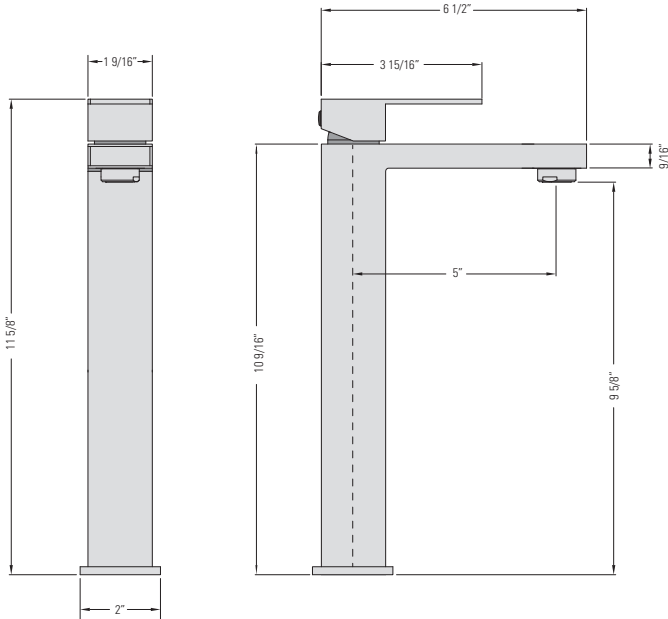

CHROME
GBF821B-H

BELLO II-H

VANITY FAUCET WITH CAST SPOUT

Robinet de vanité
avec bec en fonte

DIMENSIONS

Overall Size: 6 1/2" x 2" x 11 5/8"
Weight: 6.2lbs

Taille globale: 6 1/2" x 2" x 11 5/8"
Poids: 6.2lbs

FEATURES

- For vessel sinks
- Intuitive single-handle lever
- Rust-proof internals
- Ceramic cartridge
- Includes pop-up strainer

FLOW

4.5 L/min (1.2 gal/min) at 60psi
Direct Flow

FINISHES

Chrome

INSTALLATION

- Counter Gasket
- Lock Clamp and Nut
- Ø1 3/8" Hole Required

WARRANTY

PEARL® Faucet Limited Lifetime
Warranty (See website for details)
5 year commercial

STANDARDS

- IAPMO (cUPC)
- CSA B125
- ASME A112.18.1
- ADA for lever handle

FONCTIONNALITÉS

- Pour les éviers de navire
- Levier intuitif à une poignée
- Internes antirouille
- Cartouches en céramique
- Crépine inclus

COURANT

4.5 L/min (1.2 gal/min) à 60psi
Flux direct

FINITIONS

Chrome