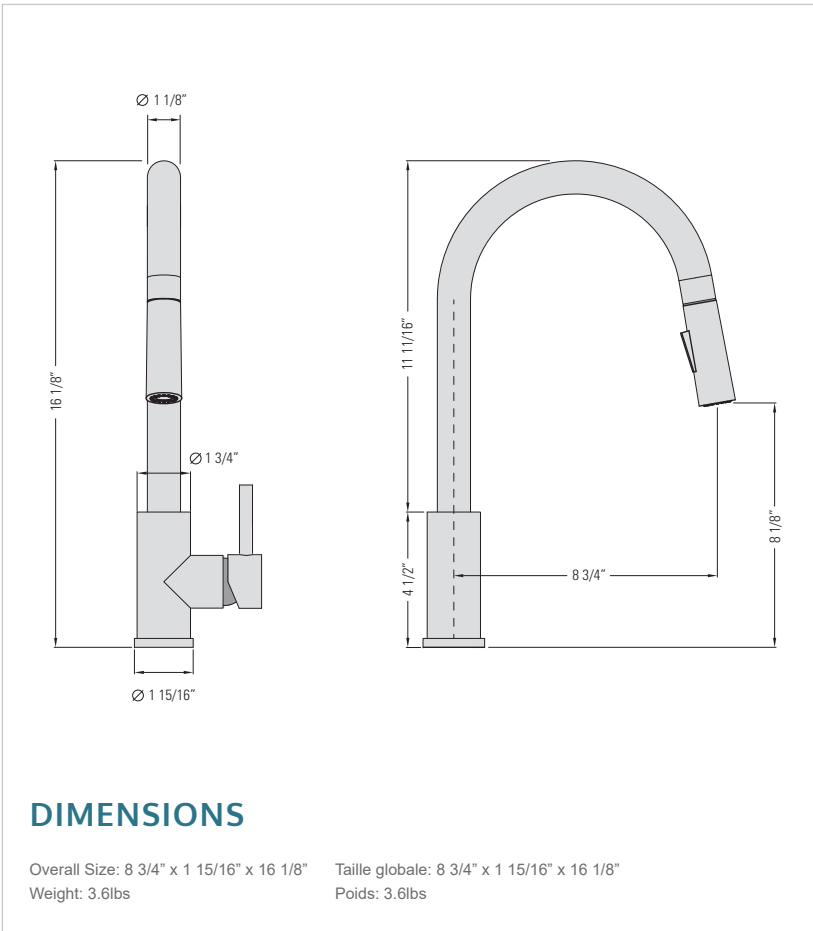

DAMIEN II

KITCHEN FAUCET WITH PULL-OUT VARIABLE SPRAY

Robinet de cuisine
avec douchette
variable rétractable

FEATURES

Intuitive single-handle lever
e-Control™ forward lever system
Flexible pull-out spout
Integrated dual variable spray
Swivel deck design
Rust-proof internals
Ceramic cartridge

FLOW

8.3 L/min (2.2 gal/min) at 60psi
Direct Flow

FINISHES

Matte Black

INSTALLATION

Counter Gasket
Lock Clamp and Nut
Ø1 3/8" to Ø1 1/2" Hole Required
Counter weight

WARRANTY

PEARL® Faucet Limited Lifetime
Warranty (See website for details)
5 year commercial

STANDARDS

ASME A112.18.1
ADA for lever handle

FONCTIONNALITÉS

Levier intuitif à une poignée
Système de levier avant e-Control™
Bec extractible flexible
Pulvérisation double variable
intégrée
Conception de pont pivotant
Intérieurs antirouille
Cartouche en céramique

COURANT

8.3 L/min (2.2 gal/min) à 60psi
Flux direct

FINITIONS

Noir Mat

INSTALLATION

Joint de comptoir
Serrure de serrage et écrou
Troue de Ø1 3/8" à Ø1 1/2"
réquise
Contrepois

GARANTIE

PEARL® Faucet Limited Lifetime
Warranty (Visite le site web pour
plus de détails)
5 ans commercial

NORMES

ASME A112.18.1
ADA pour levier