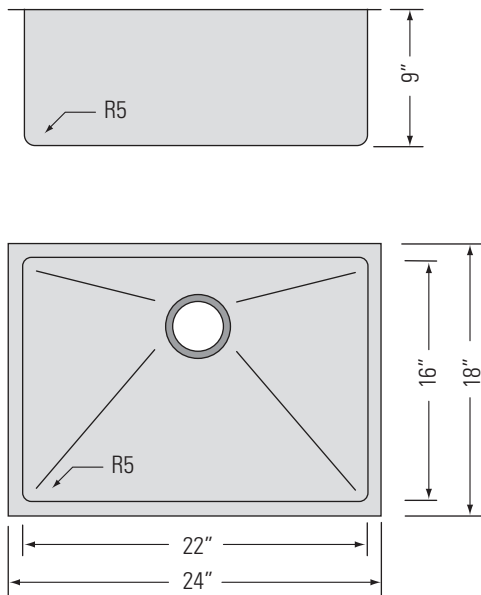

STAINLESS STEEL
GQS2418

QILA-M

RECTANGULAR STAINLESS STEEL KITCHEN SINK

Évier de cuisine
rectangulaire en
acier inoxydable

DIMENSIONS

Overall Size: 24" x 18" x 9"
Weight: 14lbs
Minimum Cabinet Width: 25 1/2"

Taille globale: 24" x 18" x 9"
Poids: 14lbs
Largeur minimale de l'armoire: 25 1/2"

FEATURES

16 Gauge T304 Stainless Steel
StoneGuard™ Undercoat
Sound Dampening Rubber Padding
3 1/2" Drain Opening
5mm Corner Radius

FONCTIONNALITÉS

Acier inoxydable T304 de calibre 16
Sous-couche StoneGuard™
Rembourrage en caoutchouc insonorisant
Ouverture de drain de 3 1/2"
Rayon d'angle de 5 mm

FINITIONS

Satiné

INSTALLATION

Installation sous le comptoir
Fichier CAD DWG disponible
Filtre en acier inoxydable inclus (x1)